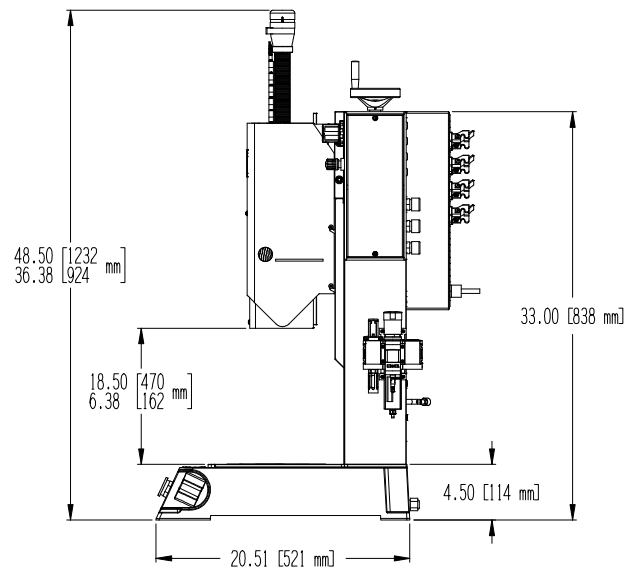

REVISIONS				
LT#	DESCRIPTION	DATE	REVISED	APPROVED
-	INITIAL RELEASE			

VERTEX MAX

VERTEX MINI

VERTEX MAX

VERTEX MINI

VERTEX MAX

VERTEX MINI

SONITEK
 84 RESEARCH DRIVE, MILFORD, CT 06460
 (203)-878-9321 FAX: (203)-878-6786

TITLE: VERTEX SIDE BY SIDE