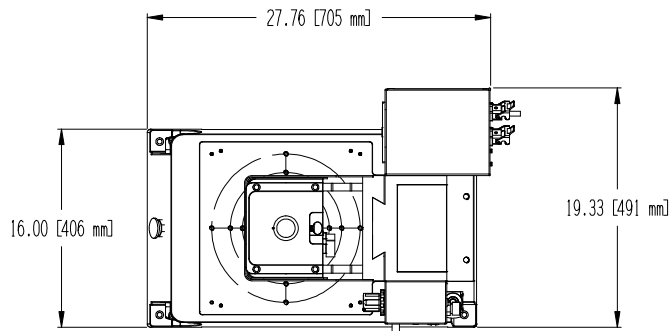

REVISIONS				
LT#	DESCRIPTION	DATE	REVISED	APPROVED
-	INITIAL RELEASE			

VERTEX MAX

VERTEX MINI

VERTEX MAX

VERTEX MINI

VERTEX MAX

VERTEX MINI

SONITEK
 84 RESEARCH DRIVE, MILFORD, CT 06460
 (203)-878-9321 FAX: (203)-878-6786