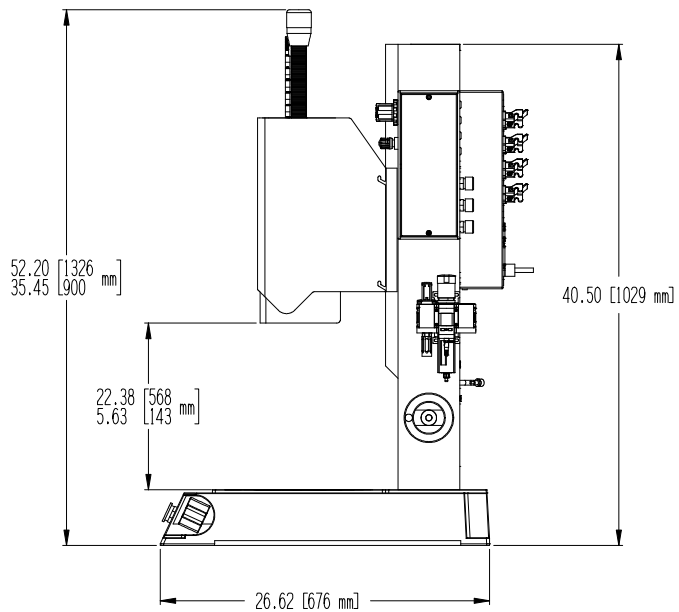

REVISIONS				
LT#	DESCRIPTION	DATE	REVISED	APPROVED
-	INITIAL RELEASE			

VERTEX MAX

VERTEX MINI

VERTEX MAX

VERTEX MINI

VERTEX MAX

VERTEX MINI

SONITEK
 84 RESEARCH DRIVE, MILFORD, CT 06460
 (203)-878-9321 FAX: (203)-878-6786

TITLE: VERTEX SIDE BY SIDE